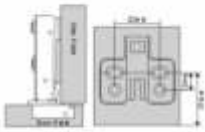

Hinges

Maxi A
Full Overlay

Maxi B
Half Overlay

Maxi C
Flush

	A	B	E	F
HxO	16	17	18	19
HxD	14	15	16	17

	J	K	L	M	N
HxO	7	8	9	10	11
HxD	5	6	7	8	9

	X	Y	Z	W
HxO	2.5	1.5	0.5	0.5

Maxi 90°

Maxi 135°

Maxi 45°

Maxi 30°

	F			
H	40	50		
B				
2				
4				
	H		D	

	“标准型” 30mm	“加厚型” 37mm
H	29mm	37mm
B	37mm	37mm

	H			
H	40	50	60	70
B				
2				
4				
	H		D	

	H			
H	42	50	60	70
B				
2				
4				
	H		D	

Canopy Hinge